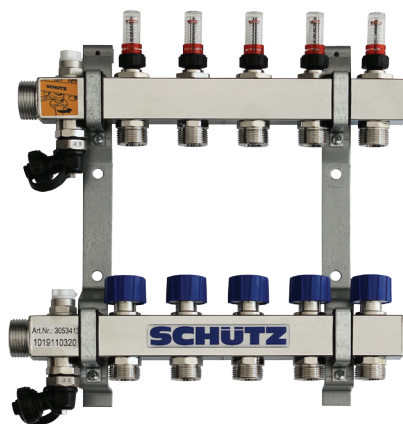

DATA SHEET

Verdeler type Comfort 90-3 van RVS

voor vloerverwarmingssystemen en koelsystemen

Controle:
zelfregulerend

Productbeschrijving:

- Eenvoudig te installeren, vlakdichtende verbindingstechniek
- Verdeler met 1" buitenschroefdraad aan één zijde voor systeemaansluiting, naar keuze rechts/links of afwisselend
- Afvoer- en ontluchtingsfittings geïntegreerd in de verdeelstammen
- Koglekranen zijn niet inbegrepen en kunnen afzonderlijk worden besteld

Toebehoren:

Ophangconsole
Artikelnummer 5004824

Inbouwset voor warmtestroommeter
- voor verticale inbouw

3/4" Artikelnummer 5006582

1" Artikelnummer 5006580

- voor horizontale inbouw

3/4" Artikelnummer 5006583

1" Artikelnummer 5006581

TECHNISCHE GEGEVENS

Aanvoerverdeler DN 25	voorzien van geïntegreerde, afsluitbare doorstroommeter 0,1 - 5 l/min
Retourverdeler DN 25	voorzien van geïntegreerde, afsluitbare thermostaatventielen voor het nauwkeurig inregelen; thermostaatventiel is voorzien van instelknop en adapterschroefdraad voor de montage van stelaandrijvingen
Max. Bedrijfsdruk	6 bar
Sluitingsdimensie	11,8 mm
Verpakkingseenheid	1 stuk

Artikelnummer 5006293 (PV 20)

Adapter klemverbinding 3/4"

- verschillende maten

Afstelling van de regelklep

Totaal drukverlies