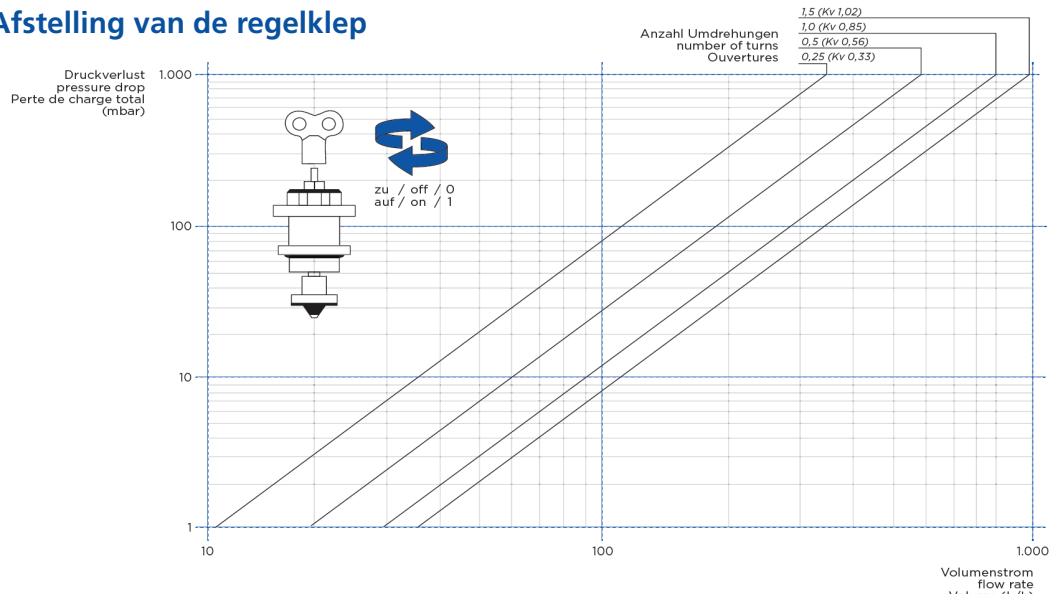

Artikelnummer 5006293 (PV 20)

Adapter klemverbinding 3/4"

- verschillende maten

Afstelling van de regelklep

Totaal drukverlies