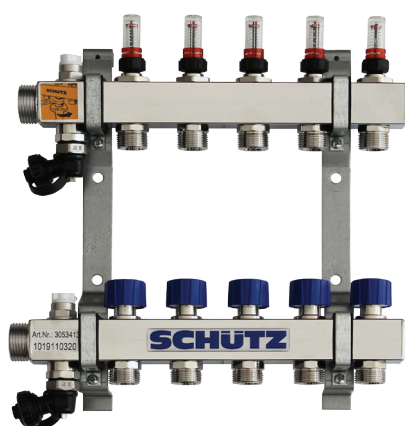

## Verdeler type Comfort 90-3 van RVS

voor vloerverwarmingssystemen en koelssystemen

**Controle:**  
zelfregulerend

### Productbeschrijving:

- Eenvoudig te installeren, vlakdichtende verbindingstechniek
- Verdeler met 1" buitenschroefdraad aan één zijde voor systeemaansluiting, naar keuze rechts/links of afwisselend
- Afvoer- en ontluchtingsfittings geïntegreerd in de verdeelstammen
- Kogelkranen zijn niet inbegrepen en kunnen afzonderlijk worden besteld

## TECHNISCHE GEGEVENS

Aanvoerverdeler DN 25	voorzien van geïntegreerde, afsluitbare doorstroommeter 0,1 - 5 l/min
Retourverdeler DN 25	voorzien van geïntegreerde, afsluitbare thermostaatventielen voor het nauwkeurig inregelen; thermostaatventiel is voorzien van instelknop en adapterschroefdraad voor de montage van stelaandrijvingen
Max. Bedrijfsdruk	6 bar
Sluitingsdimensie	11,8 mm
Verpakkingseenheid	1 stuk

Verdeler-uitbreidingsset 1"  
Artikelnummer 716481

Retourthermometer  
Artikelnummer 716396